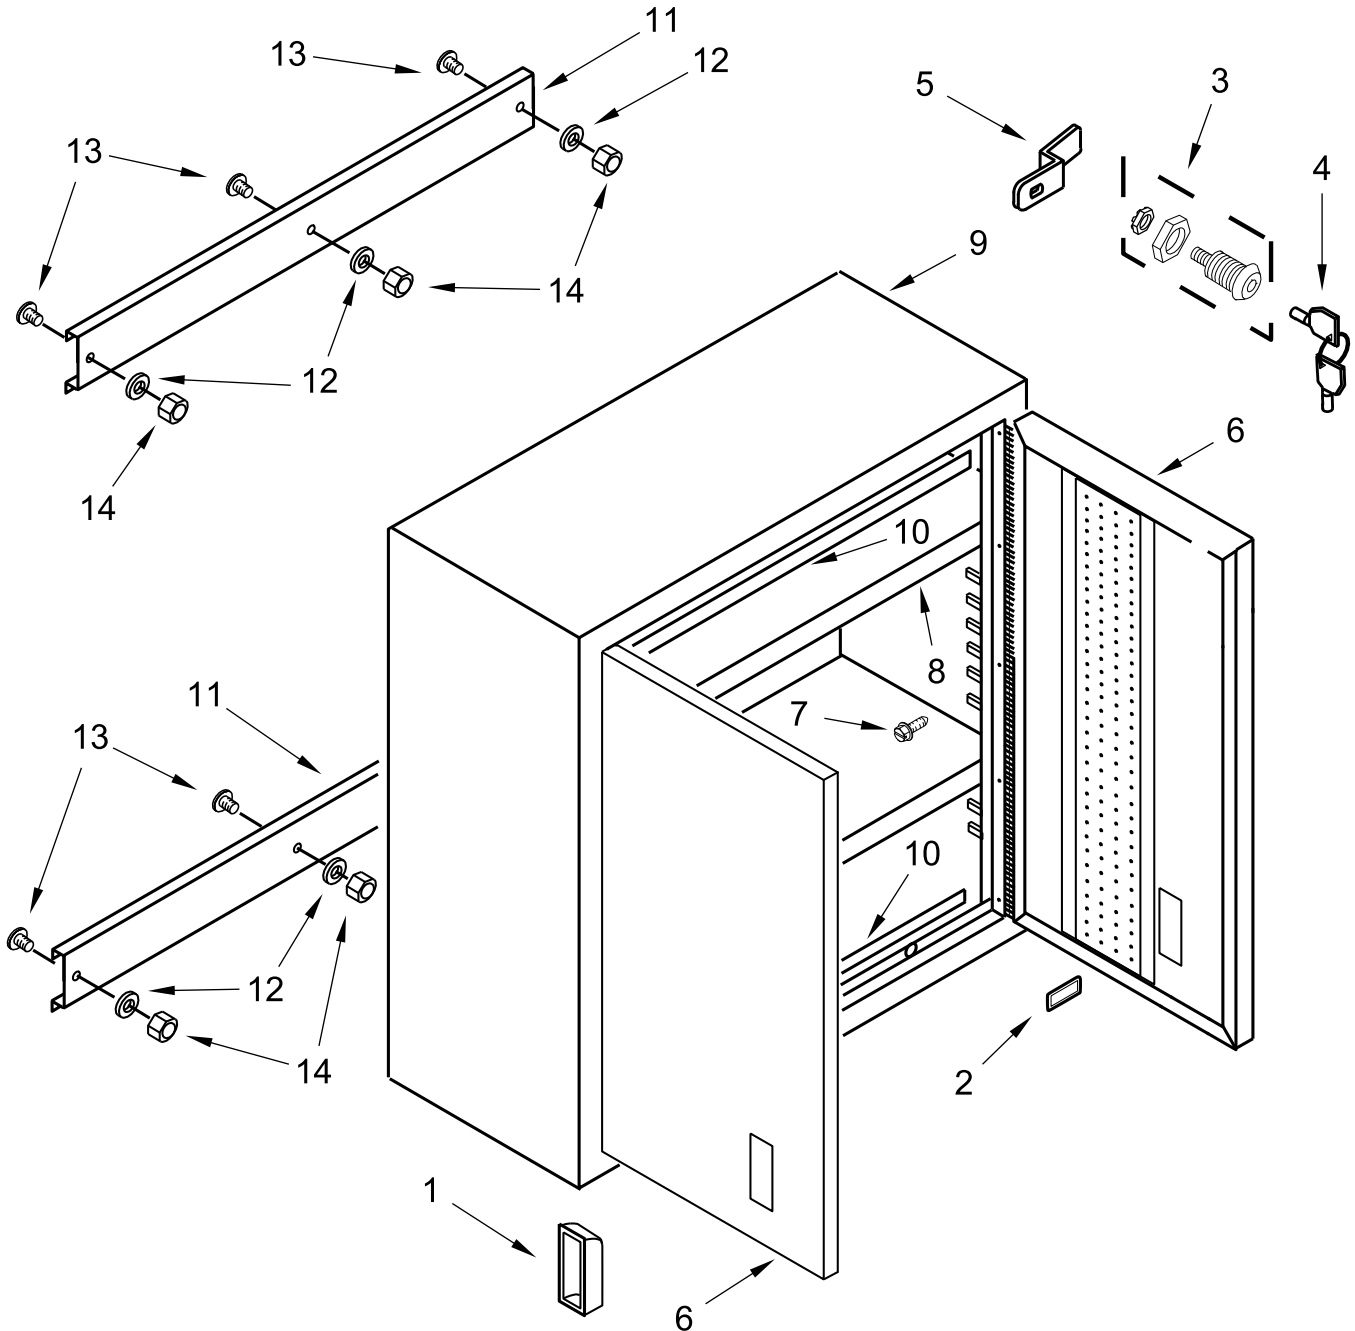

WALL GEARBOX PARTS

WALL GEARBOX PARTS

<u>Illus.</u> <u>No.</u>	<u>Part No.</u>	<u>Description</u>	<u>Illus.</u> <u>No.</u>	<u>Part No.</u>	<u>Description</u>	<u>Illus.</u> <u>No.</u>	<u>Part No.</u>	<u>Description</u>
1	W11522075	Handle, Door	6		Door (Includes Handle)	9		Cabinet (Not a Serviceable Part)
2	W11438530	Nameplate, Gladiator		W11533801	Gray Slate, Right Hand	10	W11522092	Magnet
3	W11522079	Lock Assembly		W11533298	Gray Slate, Left Hand	11	W11521891	Bracket, Wall
4	W11547450	Keys				12	W11543611	Washer, Flat
5	W11522080	Cam	7	W11542908	Screw	13	W11543556	Bolt, Carriage
			8	W11533300	Shelf, Full	14	W11543568	Nut