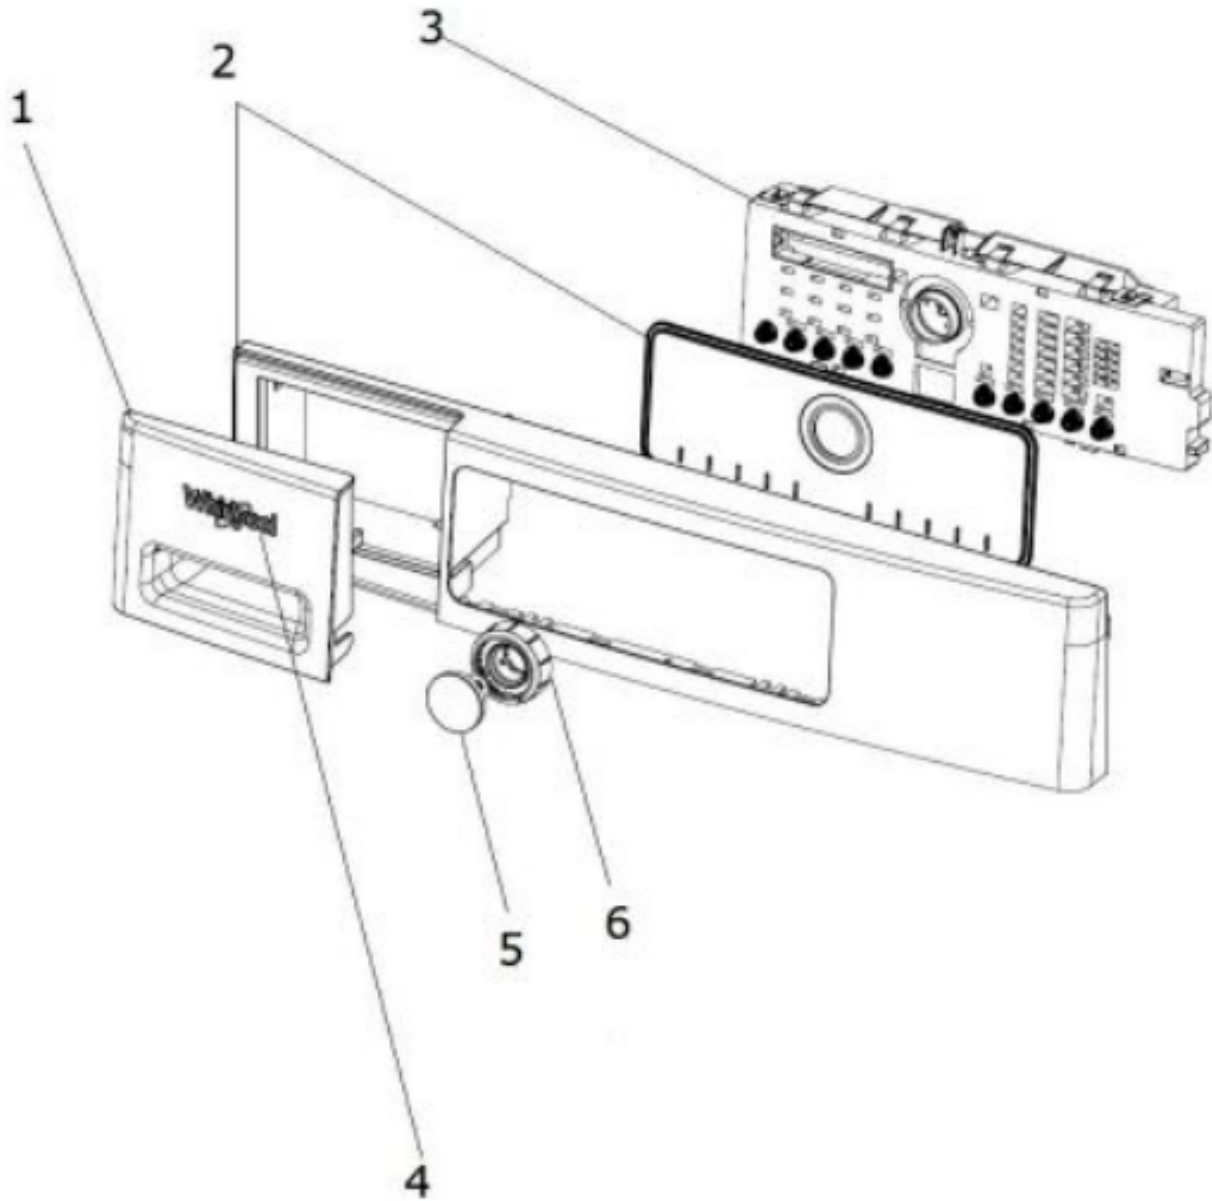

# CONSOLE PARTS

<u>Illus.</u> <u>No.</u>	<u>Part No.</u>	<u>Description</u>	<u>Illus.</u> <u>No.</u>	<u>Part No.</u>	<u>Description</u>	<u>Illus.</u> <u>No.</u>	<u>Part No.</u>	<u>Description</u>
1	W10898567	Handle, Drawer	3	W11410510	User Interface	5	W10869886	Knob, Inner
2	W11432651	Assembly, Console	4	W10884775	Badge	6	W10681351	Knob, Outer