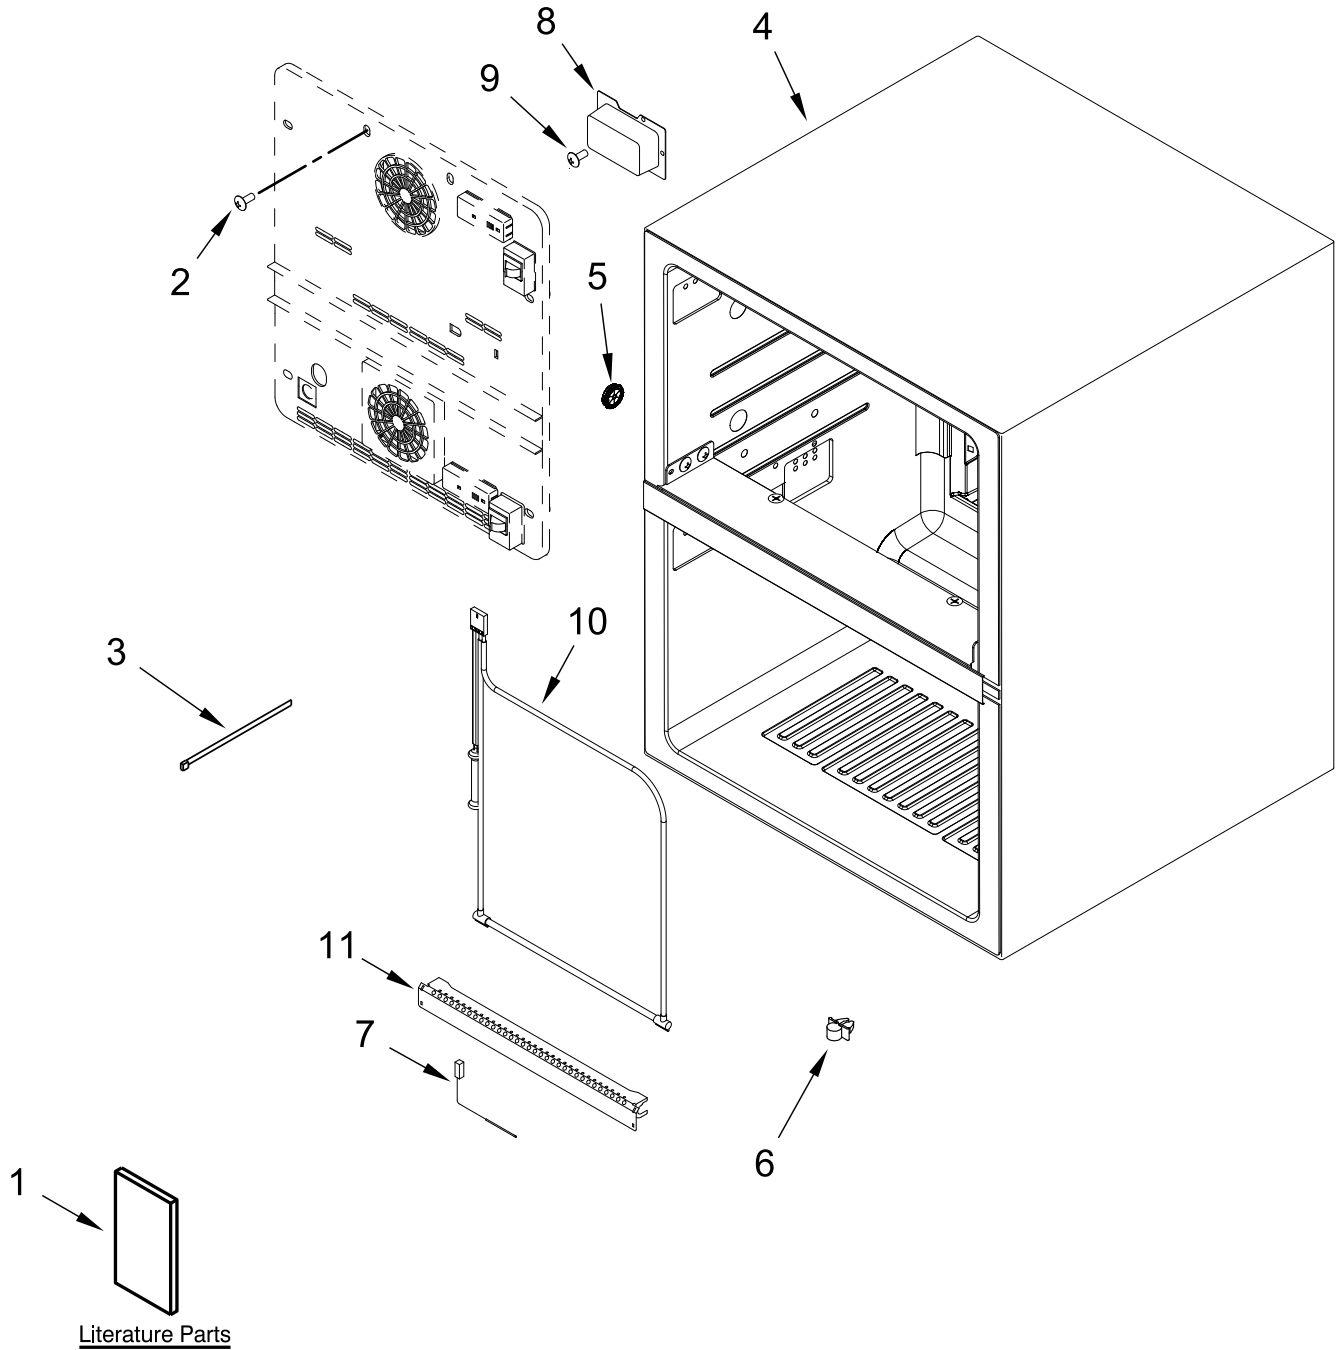

# CABINET PARTS

<u>Illus.</u> <u>No.</u>	<u>Part No.</u>	<u>Description</u>	<u>Illus.</u> <u>No.</u>	<u>Part No.</u>	<u>Description</u>	<u>Illus.</u> <u>No.</u>	<u>Part No.</u>	<u>Description</u>
1		Literature Parts	4		Cabinet (Not a Servicable Part)	9	4344826	Screw
	W10796875	Energy Guide				10	W10292475	Thermal Fuse Assembly
	W10796444	Service & Wiring Sheet	5	W10621514	Liner Bushing			
	W10741575	Use & Care Guide	6	W10238022	Clip, Bushing	11	4344747	Shield, Heat
2	W10774183	Screw	7	W10772858	Defrost Sensor			
3	4344829	Tie, Cable	8	W11633898	Cover			

# LINER PARTS

# UPPER DRAWER PARTS